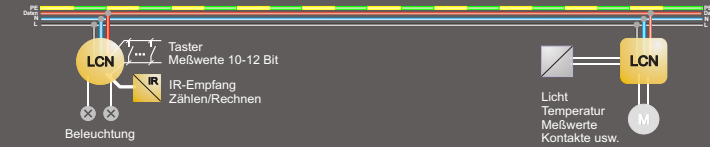

Die zukunftsichere Lösung für Ihr Eigenheim

Ihr **LCN** - Partner:

ISSENDORFF GmbH
D-30880 Rethen
Magdeburger Str. 3

Tel.: 05066 998-0
Fax: 05066 998-899
www.LCN.de

Für
jedes Objekt
geeignet.

Ihre ganz persönliche LCN - CHECKLISTE

Gebäudeleittechnik für alle Bereiche

Eine der besonderen Stärken von **LCN** ist seine Flexibilität! Vom kleinen Projekt bis zur Großanlage, vom Einfamilienhaus bis zum Büroturm mit 50, 60 oder 100 Etagen - **LCN** bekommt Objekte jeder Größenordnung schnell und sicher in den Griff.